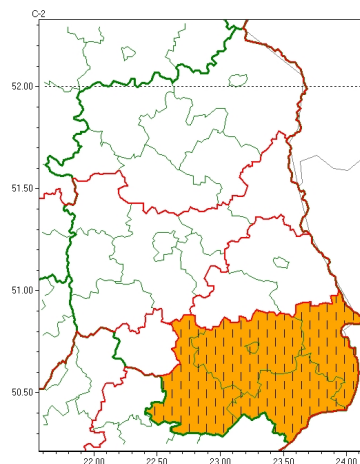

Zasięg ostrzeżeń w województwie

Burze
2026-06-21 23:42

Upał
2026-06-21 23:42

WOJEWÓDZTWO LUBELSKIE OSTRZEŻENIA METEOROLOGICZNE ZBIORCZO NR 116 WYKAZ OBOWIĄZUJĄCYCH OSTRZEŻEŃ o godz. 23:42 dnia 21.06.2026

Zjawisko/Stopień zagrożenia	Burze/2
Obszar (w nawiasie numer ostrzeżenia dla powiatu)	powiaty: biłgorajski(62), Chełm(63), chełmski(64), hrubieszowski(64), janowski(58), krasnostawski(63), tomaszowski(64), zamojski(64), Zamość(62)
Ważność	od godz. 11:00 dnia 22.06.2026 do godz. 20:00 dnia 22.06.2026
Prawdopodobieństwo	80%
Przebieg	Prognozowane są burze, którym miejscami będą towarzyszyć bardzo silne opady deszczu od 30 mm do 40 mm, lokalnie około 50 mm, oraz porywy wiatru do 75 km/h. Lokalnie grad.
SMS	IMGW-PIB OSTRZEGA: BURZE/2 lubelskie (9 powiatów) od 11:00/22.06 do 20:00/22.06.2026 deszcz 50 mm, porywy 75 km/h, grad. Dotyczy powiatów: biłgorajski, Chełm, chełmski, hrubieszowski, janowski, krasnostawski, tomaszowski, zamojski i Zamość.
RSO	Woj. lubelskie (9 powiatów), IMGW-PIB wydał ostrzeżenie drugiego stopnia o burzach
Uwagi	Brak.
Zjawisko/Stopień zagrożenia	Burze/2
Obszar (w nawiasie numer ostrzeżenia dla powiatu)	powiaty: bialski(62), Biała Podlaska(60), kraśnicki(60), lubartowski(58), lubelski(58), Lublin(57), łęczyński(61), łukowski(62), opolski(61), parczewski(58), puławski(58), radzyński(60), rycki(59), świdnicki(60), włodawski(63)
Ważność	od godz. 08:00 dnia 22.06.2026 do godz. 18:00 dnia 22.06.2026
Prawdopodobieństwo	80%