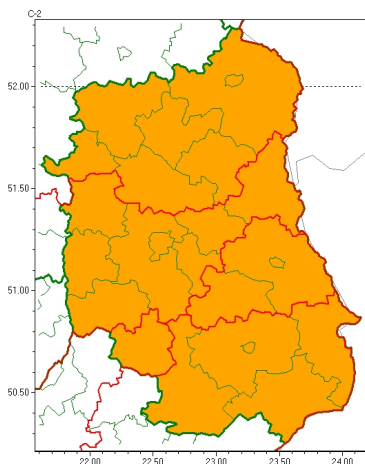

Zasięg ostrzeżeń w województwie

Burze
2026-06-21 23:42

Upał
2026-06-21 23:42

WOJEWÓDZTWO LUBELSKIE OSTRZEŻENIA METEOROLOGICZNE ZBIORCZO NR 116 WYKAZ OBOWIĄZUJĄCYCH OSTRZEŻEŃ o godz. 23:42 dnia 21.06.2026

Zjawisko/Stopień zagrożenia	Burze/2
Obszar (w nawiasie numer ostrzeżenia dla powiatu)	powiaty: biłgorajski(62), Chełm(63), chełmski(64), hrubieszowski(64), janowski(58), krasnostawski(63), tomaszowski(64), zamojski(64), Zamość(62)
Ważność	od godz. 11:00 dnia 22.06.2026 do godz. 20:00 dnia 22.06.2026
Prawdopodobieństwo	80%
Przebieg	Prognozowane są burze, którym miejscami będą towarzyszyć bardzo silne opady deszczu od 30 mm do 40 mm, lokalnie około 50 mm, oraz porywy wiatru do 75 km/h. Lokalnie grad.
SMS	IMGW-PIB OSTRZEGA: BURZE/2 lubelskie (9 powiatów) od 11:00/22.06 do 20:00/22.06.2026 deszcz 50 mm, porywy 75 km/h, grad. Dotyczy powiatów: biłgorajski, Chełm, chełmski, hrubieszowski, janowski, krasnostawski, tomaszowski, zamojski i Zamość.
RSO	Woj. lubelskie (9 powiatów), IMGW-PIB wydał ostrzeżenie drugiego stopnia o burzach
Uwagi	Brak.
Zjawisko/Stopień zagrożenia	Burze/2
Obszar (w nawiasie numer ostrzeżenia dla powiatu)	powiaty: bialski(62), Biała Podlaska(60), kraśnicki(60), lubartowski(58), lubelski(58), Lublin(57), łęczyński(61), łukowski(62), opolski(61), parczewski(58), puławski(58), radzyński(60), rycki(59), świdnicki(60), włodawski(63)
Ważność	od godz. 08:00 dnia 22.06.2026 do godz. 18:00 dnia 22.06.2026
Prawdopodobieństwo	80%