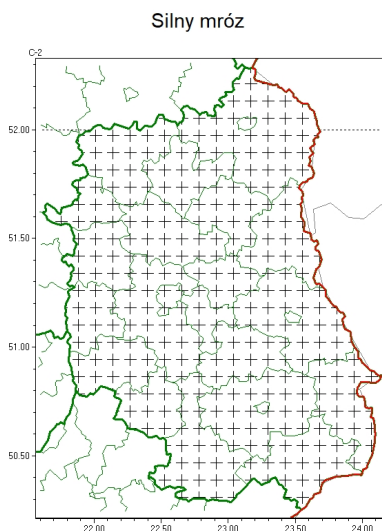

Zasięg komunikatu w województwie

Komunikat meteorologiczny z godz. 06:26 dnia 21.01.2026

Nazwa biura	IMGW-PIB Centralne Biuro Prognoz Meteorologicznych - Wydział w Warszawie
Zjawiska	Silny mróz
Obszar	województwo lubelskie powiaty: bialski, Biała Podlaska, biłgorajski, Chełm, chełmski, hrubieszowski, janowski, krasnostawski, kraśnicki, lubartowski, lubelski, Lublin, łęczyński, łukowski, opolski, parczewski, puławski, radzyński, rycki, świdnicki, tomaszowski, włodawski, zamojski, Zamość
Sytuacja meteorologiczna	Na znacznym obszarze wystąpił silny mróz. Na wielu stacjach temperatura spadła do około -18°C . Najniższa wartość temperatury powietrza została odnotowana w województwie podlaskim, -23°C . Tak niskie wartości temperatury utrzymają się jeszcze przez około 1-2 h, a następnie powoli zaczną wzrastać.
Uwagi	Komunikat przygotowano na podstawie danych z systemów teledetekcji atmosfery oraz sieci pomiarowo-obszernych IMGW-PIB. Lokalnie zjawiska mogą mieć inny przebieg niż opisany.
Godzina i data wydania	godz. 06:26 dnia 21.01.2026